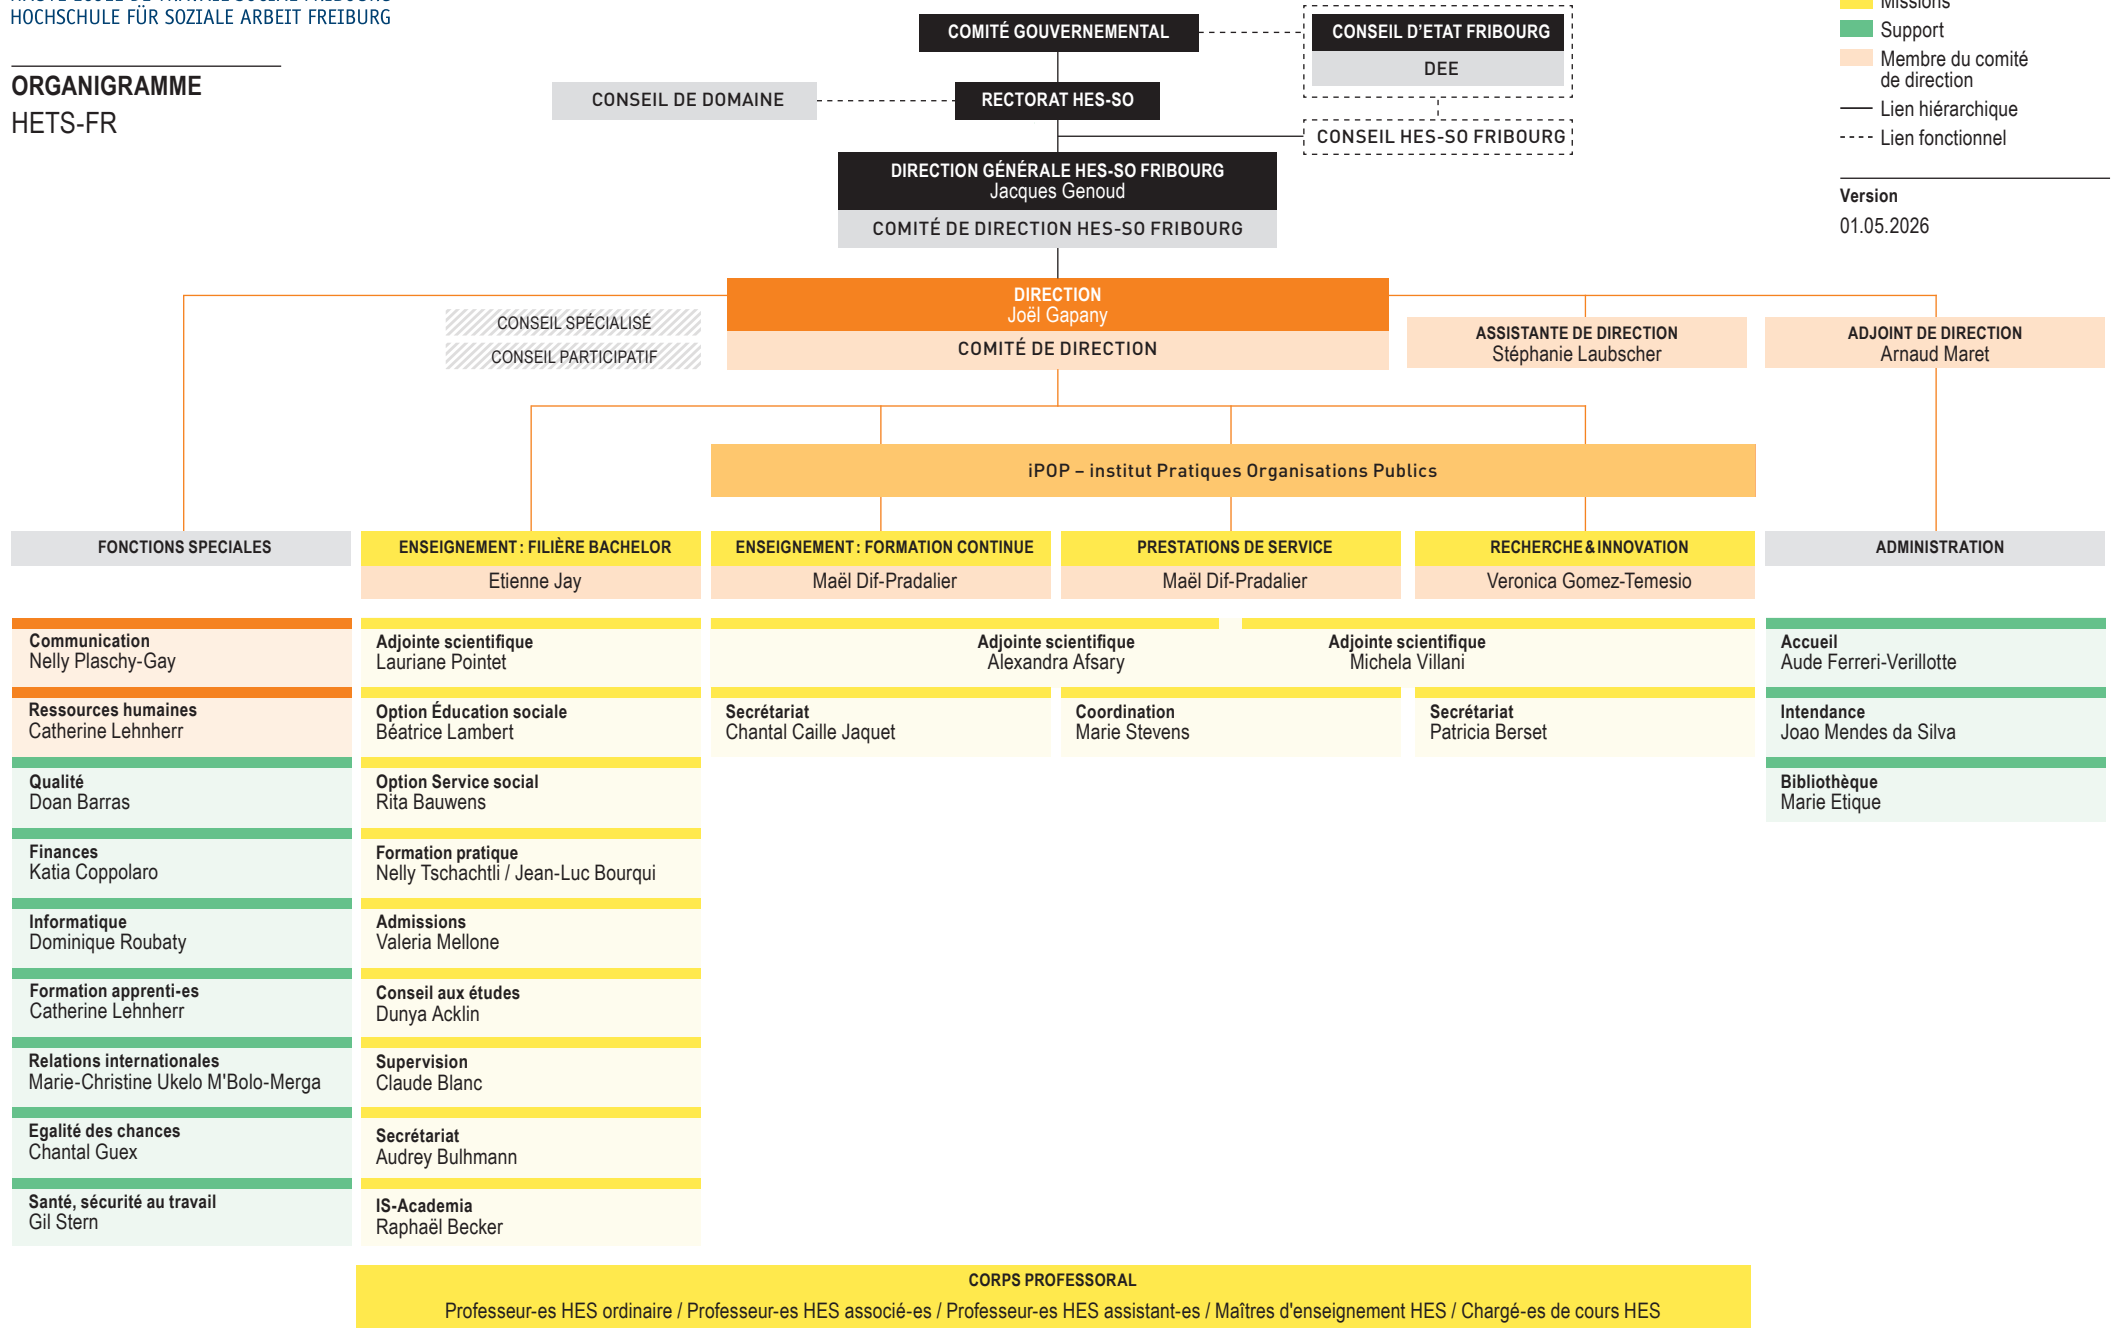

**ORGANIGRAMME**  
HETS-FR

**Légendes**

- Management
- Missions
- Support
- Membre du comité de direction
- Lien hiérarchique
- - - Lien fonctionnel

Version  
01.05.2026